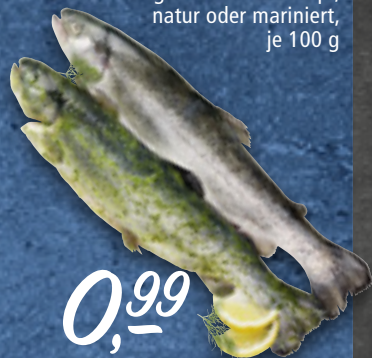

Grundpreis:
1 kg = 1,33

**Alles
FÜR JE
1,-**

**Deutschland
Speisezwiebeln**

Kennzeichnung siehe Etikett,
jedes 2-kg-Netz

Grundpreis:
1 kg = 0,50

**Deutschland/
Dänemark
Speisekürbis**
Hokkaïdo,
je Stück

**Deutschland/
Niederlande
Rosenkohl**
Kennzeichnung
siehe Etikett,
jedes

750-g-Netz
Grundpreis:
1 kg = 1,33

**Deutschland
Speisekartoffeln**
Kocheigenschaft und
Sorte siehe Etikett,
Qualität I,
jedes 2-kg-Netz

Grundpreis:
1 kg = 0,50

**real
BIO**

**+++ MEHRWERTSTEUER-SENKUNG OHNE WENN UND ABER +++
+++ ZUSÄTZLICH ALS SOFORTRABATT AN DER KASSE +++**

**MIT ÜBER 100
Frischfisch-
ARTIKELN IM SORTIMENT**

Seelachsfilet
aus MSC-zertifiziertem
Wildfang, Nordostatlantik,
je 100 g

1,19,-

MSC-C-50460

Ein großer Teil unseres Sortiments
ist MSC-zertifiziert, bitte achten Sie
auf das blaue Siegel. www.msc.org/de

Regenbogenforelle
aus Aquakultur,
ausgenommen mit Kopf,
natur oder mariniert,
je 100 g

0,99,-

Alle Frisch-Fisch-Angebote gelten
nur in Märkten mit Fisch-Bedientheke!

**Philadelphia oder
Philadelphia Intense**
Frischkäsezubereitung,
69/70 % Fett i.Tr./
14 % Fett absolut, versch. Sorten,
jede 175/150/140/130-g-Packung
Grundpreis: 100 g ab 0,50