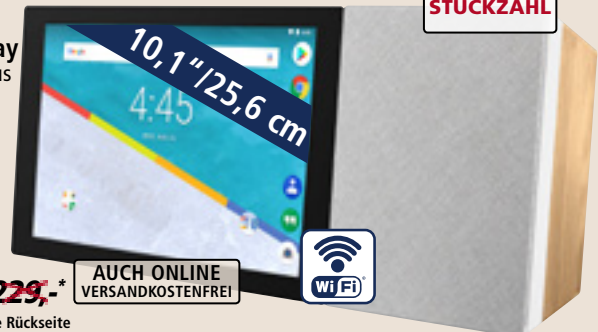

ARCHOS

Hello

1. **10"-Smart-Display**
   • vielseitige Kombi aus Sprachassistent, vollwertigem Tablet & klangvollem Lautsprecher
   • flexibel mit Akku

~~229,-~~
99,95

AUCH ONLINE
VERSANDKOSTENFREI