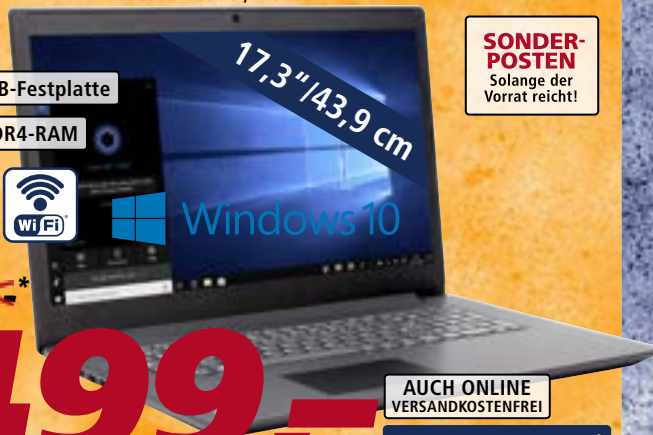

Bluetooth

WiFi

Windows 10

~~549,-~~*

499,-

AUCH ONLINE
VERSANDKOSTENFREI

EFFEKTIVER JAHRESZINS 0 %²
36 Raten à 13,86

SONDER-POSTEN
Solange der Vorrat reicht!