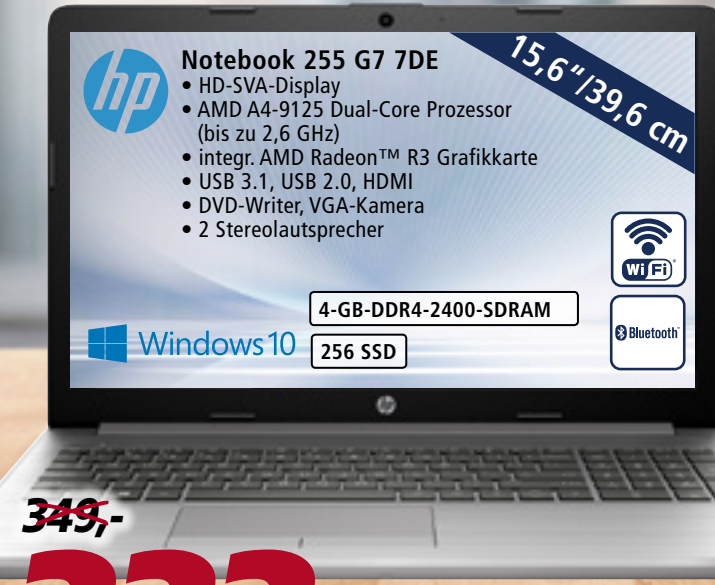

Notebook 255 G7 7DE

- HD-SVA-Display
- AMD A4-9125 Dual-Core Prozessor (bis zu 2,6 GHz)
- integr. AMD Radeon™ R3 Grafikkarte
- USB 3.1, USB 2.0, HDMI
- DVD-Writer, VGA-Kamera
- 2 Stereolautsprecher

15,6" / 39,6 cm

Windows 10

4-GB-DDR4-2400-SDRAM

256 SSD

~~349,-~~
333,-

AUCH ONLINE
VERSANDKOSTENFREI

EFFEKTIVER JAHRESZINS 0 %²
30 Raten à 11,10

SONDERPOSTEN
Solange der Vorrat reicht!

JAY-tech®
small products for a great world

Tablet GW10.9

- Quad-Core-Prozessor (bis zu 1,5 GHz)
- 2 Kameras (2 MP/0,3 MP)
- microSD™-Slot bis zu 32 GB
- Android™ 9

~~149,-*~~
88,-

2-GB-RAM

16 GB interner Speicher

AUCH ONLINE
VERSANDKOSTENFREI