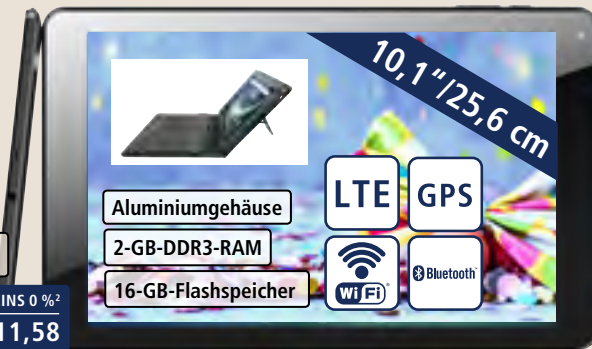

ODYS

NoteTab Pro

- HD-IPS-LED-Display
- Quad-Core-Prozessor (bis zu 1,3 GHz)
- 2-GB-RAM, 16-GB-Speicher
- Android™ 8.1
- inkl. Bluetooth® Tastatur-Cover

~~159,-~~

139,-

AUCH ONLINE
VERSANDKOSTENFREI

EFFEKTIVER JAHRESZINS 0 %²
12 Raten à 11,58