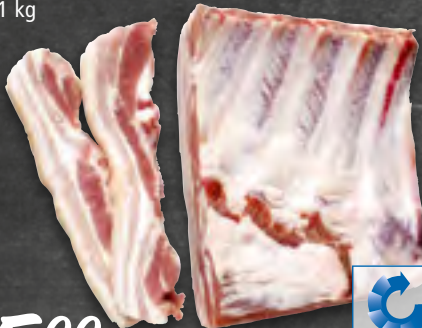

Frische Schweine-
rouladen oder
Schweinesteaks
aus dem Schinken,
natur,
je 1 kg

6,49

Frische Schweineschnitzel,
natur oder Schweine-
geschnitzeltes
nach Gyros-Art
und weitere
Würzungen,
aus dem
Schinken,
je 1 kg

5,49

Frischer Gourmet-
Schweinebraten
oder Schweine-
gulasch
aus dem Schinken,
je 1 kg

4,99

Frischer Schweinebauch
mit Knochen, am Stück oder in Scheiben,
je 1 kg

5,99

Frische
Minutenschnitzel
aus dem Schweine-
schinken, natur,
je 1 kg