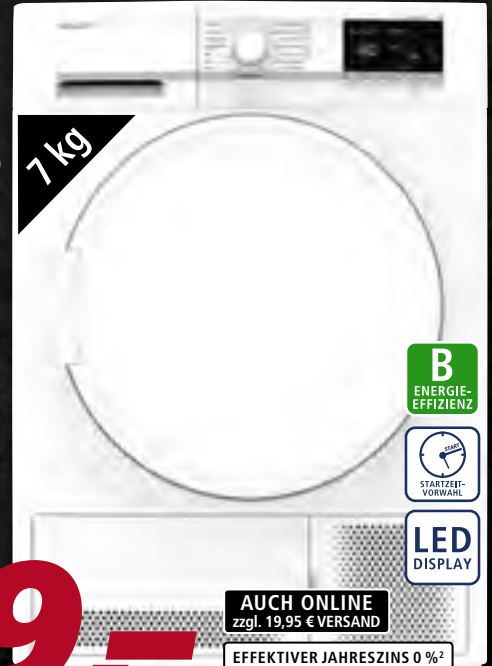

32,99* Grundpreis:
1 Liter = 1,90

SHARP

Kondentrockner
KD-GCB72BW-DE

- 15 Programme
- Maße: H 84,5 x B 59,6 x T 56,3 cm
- Energie-Effizienz: B (Spektrum: A+++ bis D)

B
ENERGIE-
EFFIZIENZ

STARTZEIT-
VORWAHL