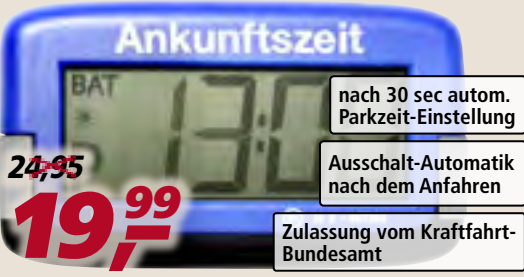

~~119,95*~~
79,95

Wischerblatt „AeroTwin“
Einzelwischer, schnelle Montage,
versch. Größen
z. B.
AR16U

13,99

**Ganzjahres-
Scheibenklar**

5 Liter
Grundpreis:
1 Liter = 0,80
3,99

Frostschutz
bis -15 °C

Park Micro Digitale Parkscheibe
mit Halterung für leichte Befestigung an der Innenseite
der Frontscheibe