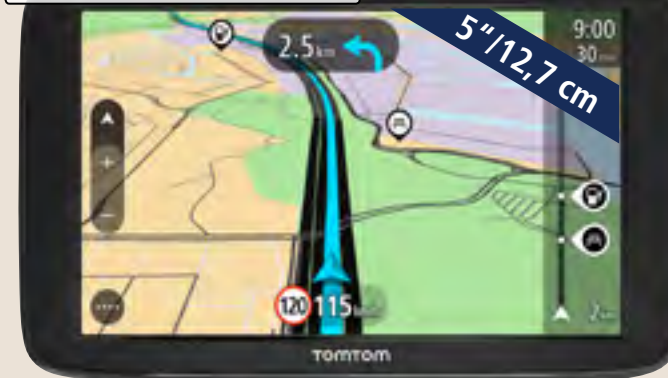

AUCH ONLINE¹

¹zzgl. 4,95 € VERSAND

TOMTOM

Navigationssystem Start 52 Europe

- Fahrspurassistent
- kostenlose Softwareupdates

lebenslang kostenlose Karten-Updates**

Kartenmaterial für 49 Länder Europas

149,-*