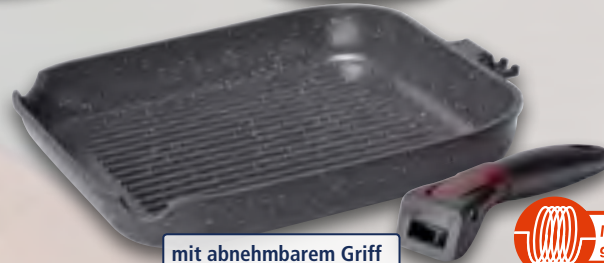

25,-

AUCH ONLINE¹

Grillpfanne

- aus marmoriertem Alu-Guss

- Maße: ca. 26 x 26 cm

- backofengeeignet bis
max. 220 °C (o. Griff)

~~24,95~~

10,-